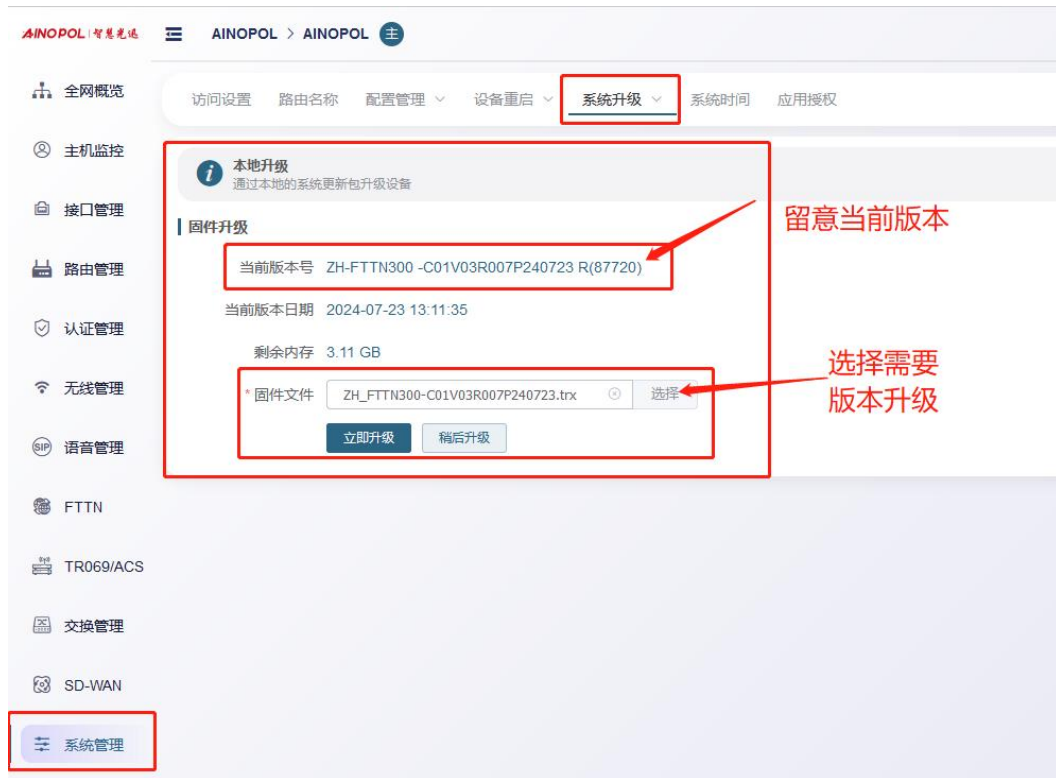

ZH-FTTN300-升级向导

智慧光迅

一、ZH-FTTN300 固件版本升级方式

二、ZH-FTTN300-子板卡-升级方式